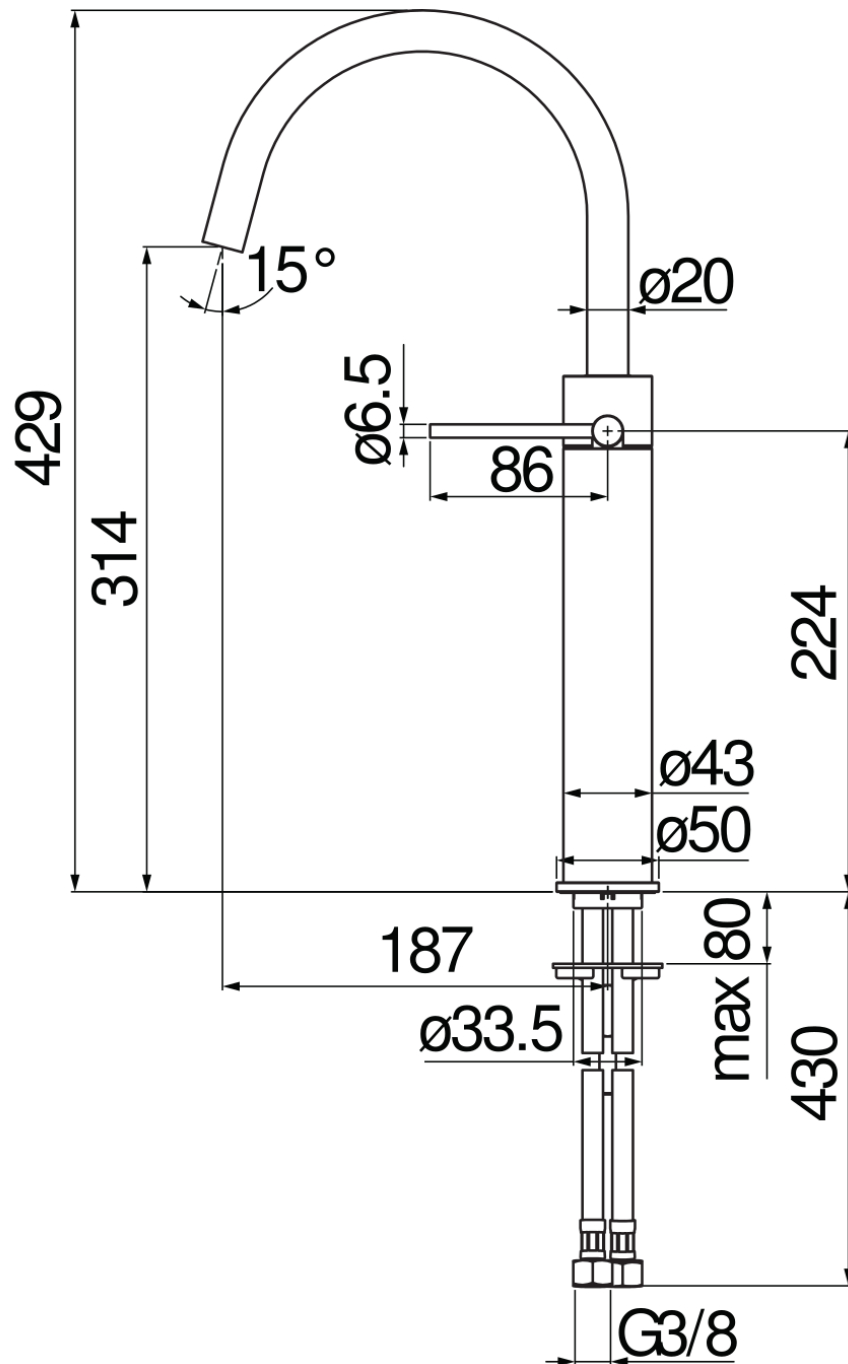

SPECIFICHE

Monocomando a bacinella

Inox

Aeratore anticalcare M 18 x 1, portata 5 l/min

Bocca girevole

Senza scarico

Flessibili inox ø 3/8"

Limitatore di energia con apertura in acqua fredda

Imballo: 56,5 x 29 x 7,1 cm / 0,011633 m³

DIAGRAMMA DI PORTATA: ACQUA CALDA/FREDDA

DIAGRAMMA DI PORTATA: ACQUA MISCELATA